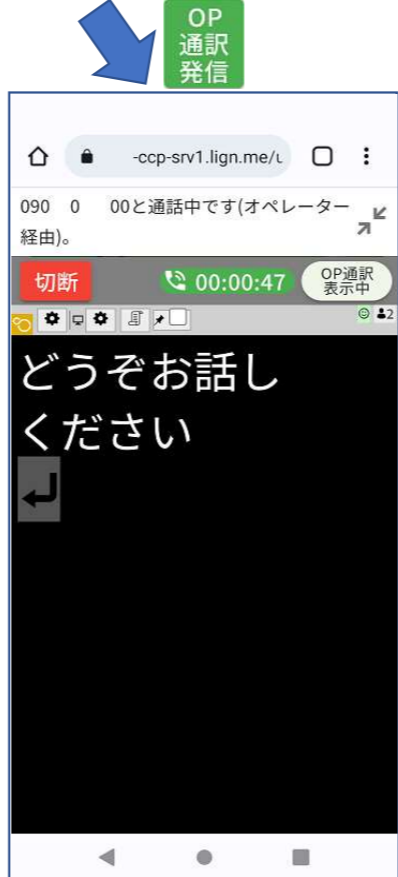

「字幕電話」の新しい画面表示の優しい使い方ガイド

デフォルト:AI通訳全画面

デフォルト:OP通訳全画面

設定画面内で切替が出来ます

モード1

AIにてスクロールをしなくなった場合この表示をタップしてください

最新メッセージに移動

画面表示は日々改良を加えておりますので
実際の物とは異なる場合があります