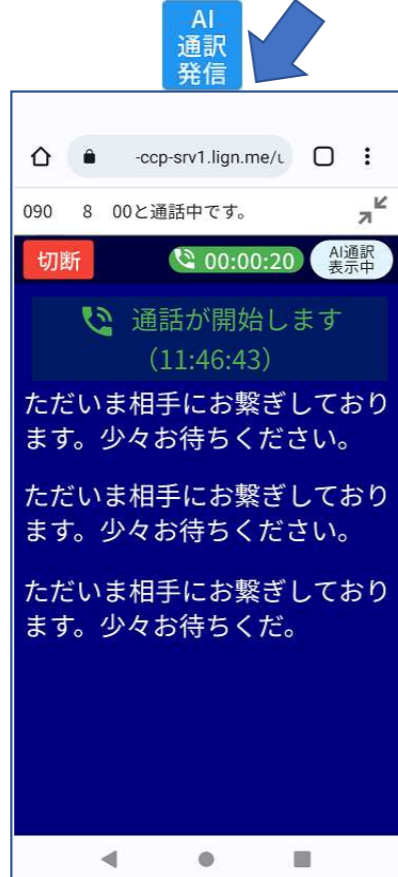

「字幕電話」の新しい画面表示の優しい使い方ガイド

デフォルト:AI通訳全画面

デフォルト:OP通訳全画面

設定画面内で切替が出来ます

モード1

AIにてスクロールをしなくなった場合この表示をタップしてください

最新メッセージに移動

画面表示は日々改良を加えておりますので
実際の物とは異なる場合があります